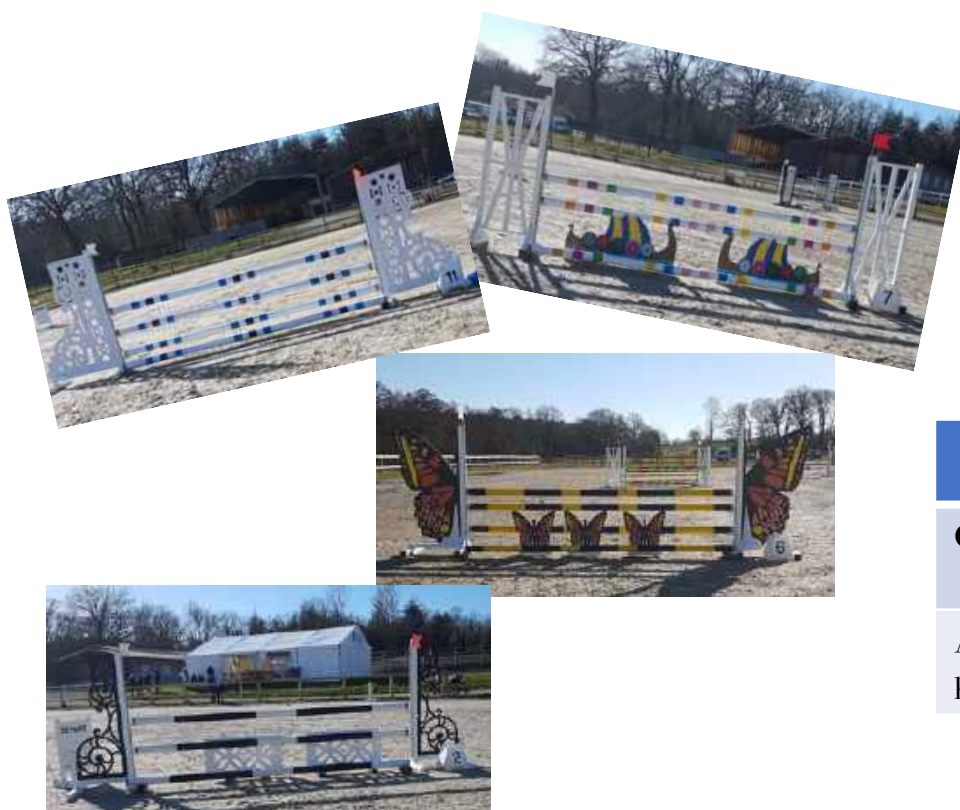

LOCATIONS D'INFRASTRUCTURES ÉQUESTRES DE QUALITÉ

Pôle Équestre Vendéen

La Jeannière

85150 Sainte Foy

02.51.22.07.67

Mail : contact@sh-pole-vendeen.fr

MANÈGE MIXTE: 35 X 65 M

Un espace de travail à la dimension de ses objectifs..

	Par heure	Par journée
Particulier	10 € / couple	XX
Club pour formation	30 €	200 € nu
Association pour concours	XX	Compris dans la location du grand manège

CARRIÈRE HORS NORME : 60 X 140 M

Un sol au top !

	Par heure	Par journée
Particulier	15 € / couple	XX
Club pour formation	40 €	250 €
Association pour concours	XX	350 € le 1 ^{er} jour puis 250 €

BARN'S

Boxes, aires de préparation et douches ...

	Par journée
Particulier	30 € le 1 ^{er} jour puis 20 €
Club pour formation	30 € le 1 ^{er} jour puis 20 €
Association pour concours	À partir de 15 €

PARC D'OBSTACLES

Diversifié et coloré..

	Par journée
Club pour formation	150 € le 1 ^{er} jour puis 100 €
Association pour concours	150 € le 1 ^{er} jour puis 100 €

www.sh-pole-vendeen.fr

Pôle Equestre Vendéen
La Jeannière
85150 Sainte Foy