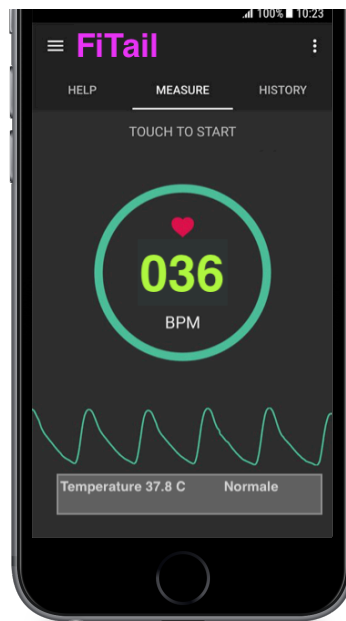

fitail

Rythme cardiaque

Perfectionner ses
entraînements

Température corporelle

Messages d'alerte

Optimisation du
temps de repos

Rappel des vaccins

50 chevaux par utilisateur

Transportez votre écurie partout avec vous !

Données en temps réel

7 jours sur 7, 24 heures sur 24. Gardez un oeil sur votre monture.

Version desktop

Pour une meilleure vue d'ensemble.

Économisez sur les frais vétérinaires

En gardant un oeil permanent sur la santé de votre cheval, vous pourrez vous-même vous apercevoir de toute anomalie. En fonction de l'historique de votre animal, et de ses habitudes, vous pourrez alors déterminer si oui ou non il est utile d'appeler le vétérinaire.

Attache facile

Avec Fitail, plus besoin de se munir de gel, d'éponges et de tondeuses. Préservez le crin de votre cheval ! Fitail s'attache facilement autour de la queue de votre animal, ainsi le dispositif ne le gêne pas dans ses mouvements lors des entraînements ni même lors de ses temps de repos.