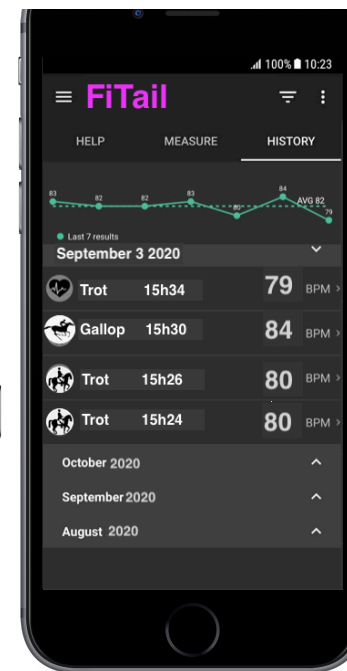

fitail

Rythme cardiaque

Perfectionner ses
entraînements

Température corporelle

Messages d'alerte

Optimisation du
temps de repos

Rappel des vaccins

50 chevaux par utilisateur

Transportez votre écurie partout avec vous !

Données en temps réel

7 jours sur 7, 24 heures sur 24. Gardez un oeil sur votre monture.

Version desktop

Pour une meilleure vue d'ensemble.

Économisez sur les frais vétérinaires

En gardant un oeil permanent sur la santé de votre cheval, vous pourrez vous-même vous apercevoir de toute anomalie. En fonction de l'historique de votre animal, et de ses habitudes, vous pourrez alors déterminer si oui ou non il est utile d'appeler le vétérinaire.

Attache facile

Avec Fitail, plus besoin de se munir de gel, d'éponges et de tondeuses. Préservez le crin de votre cheval ! Fitail s'attache facilement autour de la queue de votre animal, ainsi le dispositif ne le gêne pas dans ses mouvements lors des entraînements ni même lors de ses temps de repos.