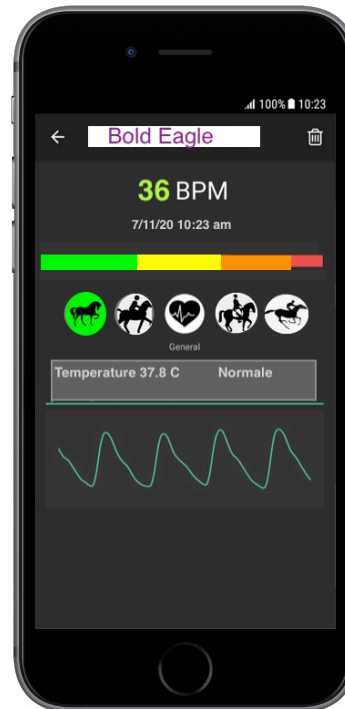

fitail

Rythme cardiaque

Perfectionner ses
entraînements

Température corporelle

Messages d'alerte

Optimisation du
temps de repos

Rappel des vaccins

50 chevaux par utilisateur

Transportez votre écurie partout avec vous !

Données en temps réel

7 jours sur 7, 24 heures sur 24. Gardez un oeil sur votre monture.

Version desktop

Pour une meilleure vue d'ensemble.

Économisez sur les frais vétérinaires

En gardant un oeil permanent sur la santé de votre cheval, vous pourrez vous-même vous apercevoir de toute anomalie. En fonction de l'historique de votre animal, et de ses habitudes, vous pourrez alors déterminer si oui ou non il est utile d'appeler le vétérinaire.

Attache facile

Avec Fitail, plus besoin de se munir de gel, d'éponges et de tondeuses. Préservez le crin de votre cheval ! Fitail s'attache facilement autour de la queue de votre animal, ainsi le dispositif ne le gêne pas dans ses mouvements lors des entraînements ni même lors de ses temps de repos.