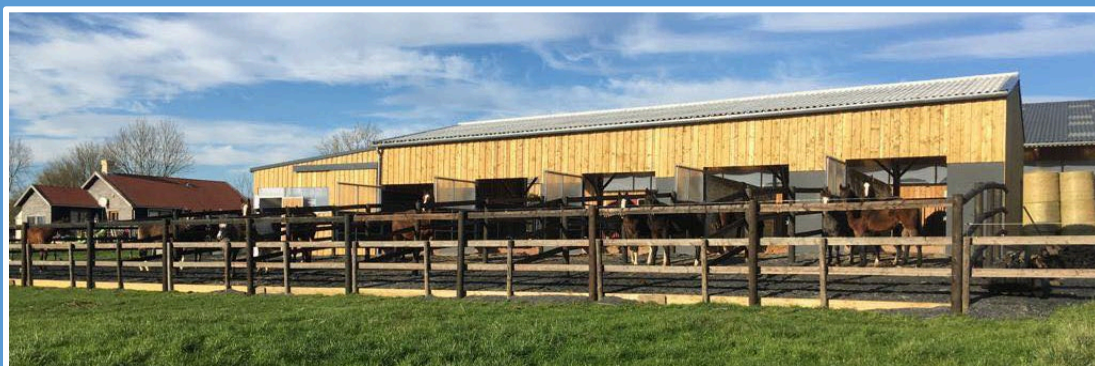

# Écurie NOTTEAU

Idéalement situés au carrefour de grands pôles hippiques et à proximité des grands axes, Julie et Alban Notteau vous accueillent au sein d'infrastructures toutes équipées consacrées au bien-être et à la valorisation de leurs pensionnaires. Ils mettent à votre disposition leur expérience et savoir-faire afin de proposer diverses prestations.

- **VALORISATION** : valoriser votre cheval dans son apprentissage et sur les circuits de compétitions jeunes chevaux et nationaux
- **PENSION & COACHING** : prendre soin de votre cheval et vous accompagner dans vos objectifs avec un encadrement personnalisé
  - **COMMERCE** : vous aider à trouver le cheval qui vous correspond ou commercialiser un cheval qui vous appartient
- **ELEVAGE** : faire naître et élever avec des soins adaptés et proposer des saillies d'étalon de qualité : Oscar, Jumpy et Jus des Fontaines

- ❖ 1 carrière de 45 x 80 m & 1 manège de 25 x 42 m
- ❖ 1 rond de longe & 1 rond d'havrincourt de 18 x 30 m
  - ❖ 1 marcheur de 6 places & 1 tapis roulant
- ❖ 40 boxes, 5 aires de préparation, 2 selleries sécurisées avec laverie
  - ❖ 1 douche intérieure, 1 solarium
- ❖ 7 hectares de paddocks en herbe et stabilisés et 35 hectares de prés
  - ❖ Des kilomètres de chemins de balade herbés et boisés