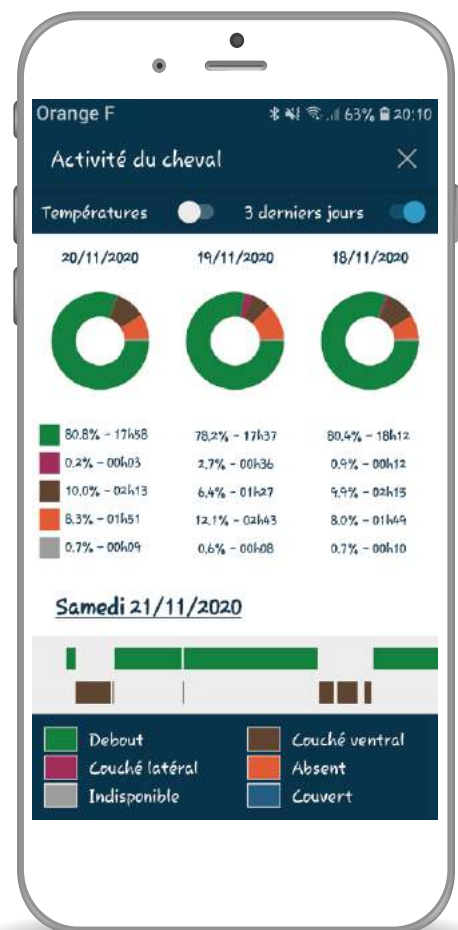

UNE NOUVELLE MANIÈRE D'EN APPRENDRE PLUS SUR VOTRE CHEVAL

Vous constaterez ses **changements de postures** :
s'il est couché, debout, allongé...

Observez ses **habitudes au box** et vous pourrez
voir comment la journée de votre cheval est répartie.

Une timeline vous permet de suivre l'**activité
de votre cheval sur plusieurs jours.**

Vous serez ainsi en mesure de détecter
tout **changement de comportement suspect.**