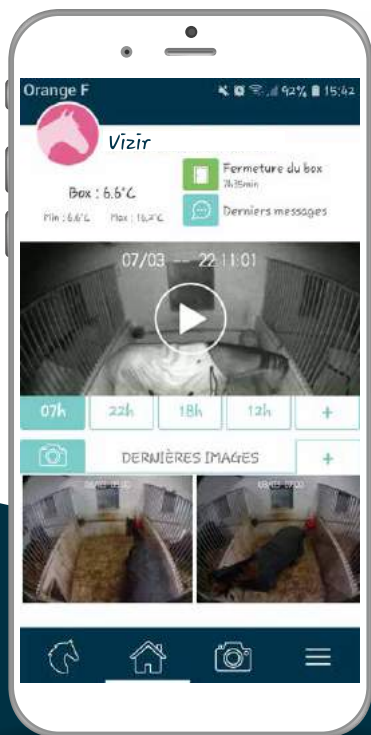

coho

SUIVI DU CHEVAL AU BOX

Offre de Noël
détails de l'offre en page 5

RESTEZ PROCHE
de votre CHEVAL

www.mycoho.fr

CONNEXION
((4G))

Un Boitier
à INSTALLER AU BOX
ou à
EMPORTER PARTOUT

Une Appli
à télécharger sur

C'est tout ce qu'il vous faut pour

AMÉLIORER LE BIEN-ÊTRE et la SÉCURITÉ de votre cheval

APPRENDRE À MIEUX LE CONNAITRE

ÊTRE ALERTÉ LORS D'ÉVÈNEMENTS IMPRÉVUS

RECEVOIR LES NOUVELLES DE VOTRE ÉCURIE

C'est nouveau !

après 1 an de développement
et des centaines de milliers d'images analysées

Coho vous présente
ses nouvelles fonctionnalités rendues possibles
grâce à l'Intelligence Artificielle.

CAPTURE D'ÉCRAN DE L'APPLICATION

UN APERÇU RAPIDE
VOUS INDIQUE :

- la présence de votre cheval dans le box
- sa position
- si il est couvert
- si il y a une personne avec lui au box

UNE NOUVELLE MANIÈRE D'EN APPRENDRE PLUS SUR VOTRE CHEVAL