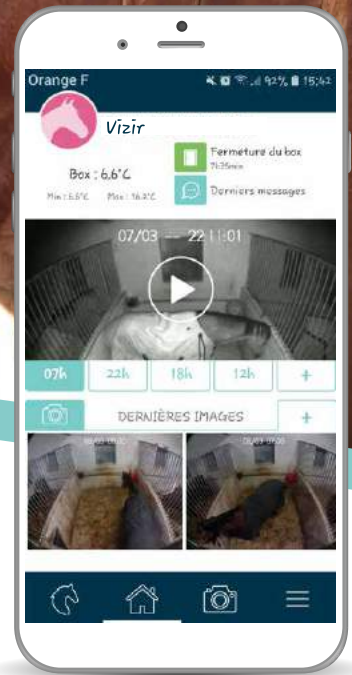

coho

SUIVI DU CHEVAL AU BOX

Offre de Noël
détails de l'offre en page 5

RESTEZ PROCHE
de votre CHEVAL

www.mycoho.fr

CONNEXION
((4G))

Un Boitier
à INSTALLER AU BOX
ou à
EMPORTER PARTOUT

Une Appli
à télécharger sur

C'est tout ce qu'il vous faut pour

AMÉLIORER LE BIEN-ÊTRE et la SÉCURITÉ de votre cheval

APPRENDRE À MIEUX LE CONNAITRE

ÊTRE ALERTÉ LORS D'ÉVÈNEMENTS IMPRÉVUS

RECEVOIR LES NOUVELLES DE VOTRE ÉCURIE

C'est nouveau !

après 1 an de développement
et des centaines de milliers d'images analysées

Coho vous présente
ses nouvelles fonctionnalités rendues possibles
grâce à l'Intelligence Artificielle.

CAPTURE D'ÉCRAN DE L'APPLICATION

UN APERÇU RAPIDE
VOUS INDIQUE :

- la présence de votre cheval dans le box
- sa position
- si il est couvert
- si il y a une personne avec lui au box

UNE NOUVELLE MANIÈRE D'EN APPRENDRE PLUS SUR VOTRE CHEVAL