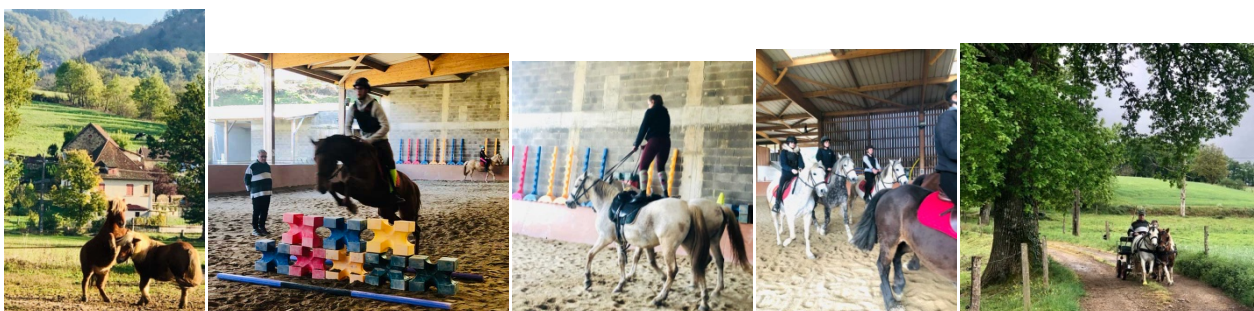

LE PLATEAU TECHNIQUE EQUESTRE DE LA MFR: UN OUTIL PEDAGOGIQUE INNOVANT AU QUOTIDIEN

**Manège semi ouvert, une carrière en herbe
Paddock, stalles d'accueil
Tribunes**

ESPACE PEDAGOGIQUE

- Salle de cours, tables et chaises**
- Bibliothèque de revues équestres, atlas, fontaine à eau**
- Casiers de matériels d'animation, d'accueil petite enfance, registres**
- espace équipements (gilets de protections, casques, lavabos)**
- Vestiaires hommes, femmes (wc, douches)**
- Normes handicapés - accessibilité handicapés - rampe d'accès - plan incliné**

CAVALERIE

Chevaux, poneys, cob, cheval de territoire...

Toute la cavalerie est polyvalente et transdisciplinaire: montée, attelée, loisirs, de voltige et de spectacle, médiation équine...

Cavalerie travaillée pour répondre aux objectifs pédagogiques de base, et d'approfondissements...

(harnais à 1, en paire, à trois, à quatre, sulky, voitures marathon, break et chariot)

Sellerie de travail au sol

(longes, longes éthologiques, longues rênes, stick...)

MARECHALERIE

Trousse de maréchalerie et fers