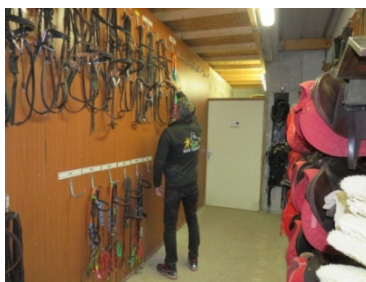

LE PLATEAU TECHNIQUE EQUESTRE DE LA MFR: UN OUTIL PEDAGOGIQUE INNOVANT AU QUOTIDIEN

**Manège semi ouvert, une carrière en herbe
Paddock, stalles d'accueil
Tribunes**

ESPACE PEDAGOGIQUE

- Salle de cours, tables et chaises**
- Bibliothèque de revues équestres, atlas, fontaine à eau**
- Casiers de matériels d'animation, d'accueil petite enfance, registres**
- espace équipements (gilets de protections, casques, lavabos)**
- Vestiaires hommes, femmes (wc, douches)**
- Normes handicapés - accessibilité handicapés - rampe d'accès - plan incliné**

ECURIES

Boxes full open, tapis caoutchouc, récupération des effluves, douche, espace matériels d'écurie, armoire à casiers de rangement des produits et équipements, support de longes et licols, panneaux de porte-selles et filets

SELLERIE

Sellerie pour chevaux et poneys montés

(selles, filets, enrênements, selles et équipements de voltige, équidrive, équipements éthologiques, matériel de médiation équine...)

Sellerie d'attelage pour chevaux et poneys

(harnais à 1, en paire, à trois, à quatre, sulky, voitures marathon, break et chariot)

Sellerie de travail au sol

(longes, longes éthologiques, longues rênes, stick...)

MARECHALERIE

Trousse de maréchalerie et fers