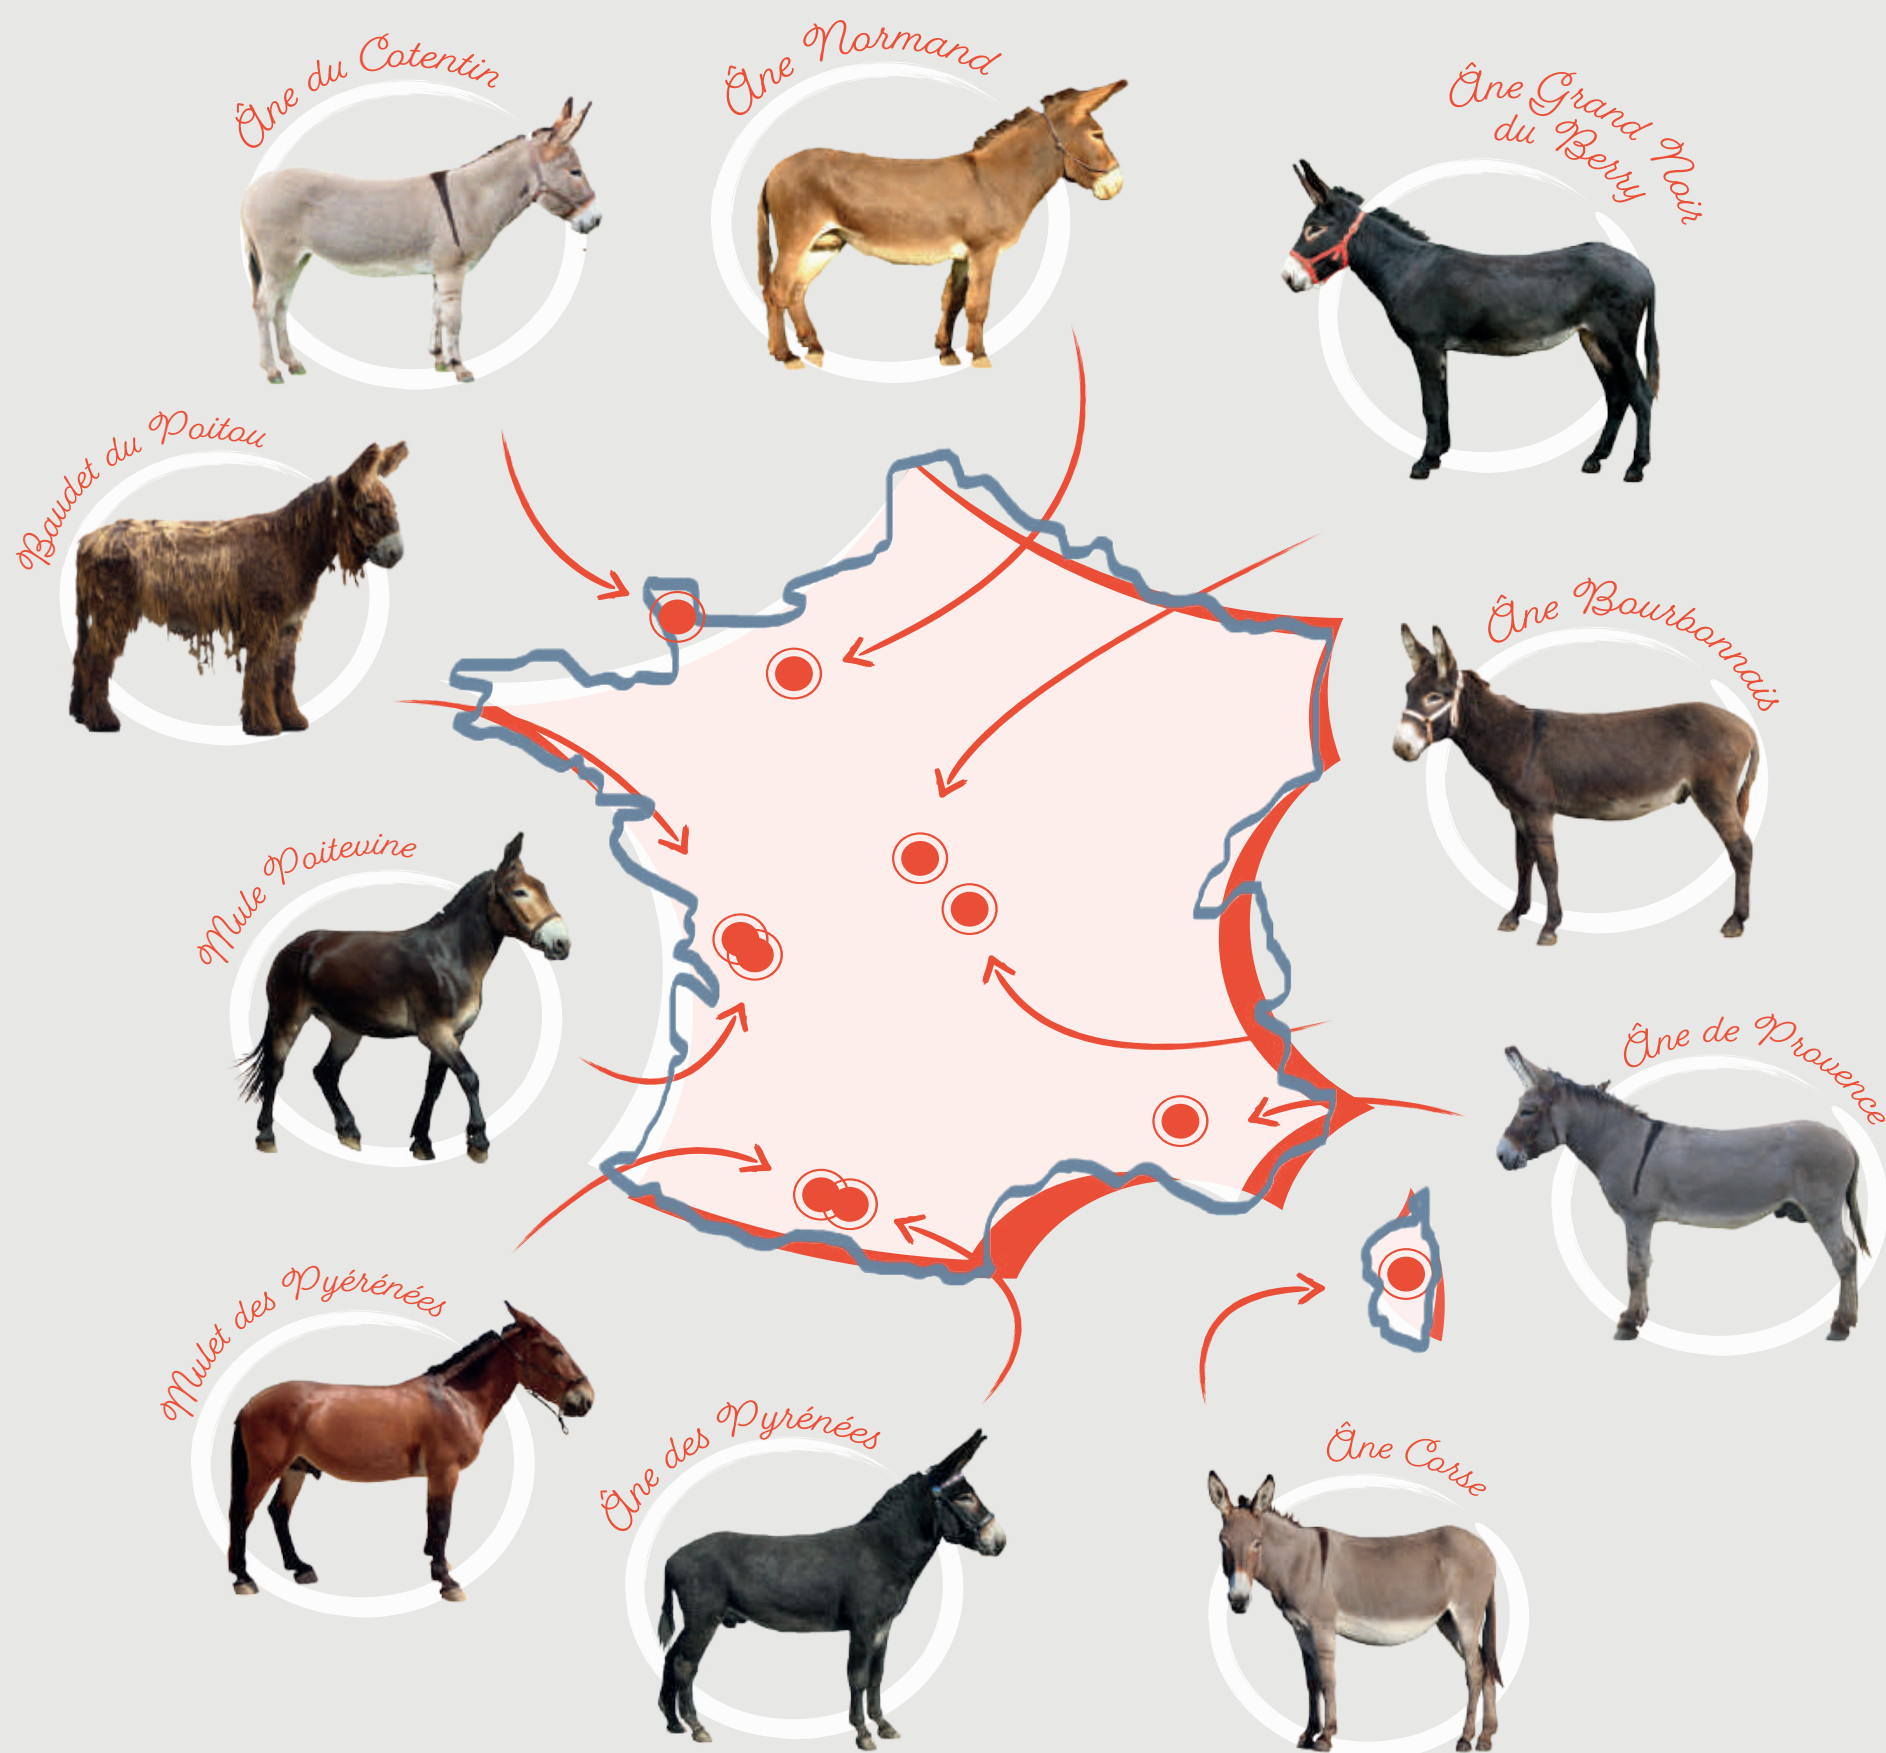

les races D'ÂNES ET MULETS

On retrouve aujourd'hui les ânes dans de nombreuses utilisations modernes. Que cela soit du côté du loisir avec la randonnée et l'attelage, du côté du travail avec le maraîchage ou encore la collecte des déchets, les ânes et mulets ont aujourd'hui retrouvé une véritable place dans la société.

les races de CHEVAUX DE TERRITOIRE

Partenaires aux modèles et aptitudes variés, ces chevaux et poneys sont issus d'élevages bien ancrés à leurs territoires respectifs. On les retrouve aussi bien au travail que dans l'enseignement et en compétition ou encore dans le tourisme et les loisirs.

les races de CHEVAUX DE TRAIT

En France, un équidé sur quatre qui naît est un Cheval de Trait.
On les retrouve sur tout le territoire français, en plus grand nombre dans les zones agricoles et/ou montagneuses.
Ils sont aussi bien utilisés pour les travaux agricoles que pour les loisirs.