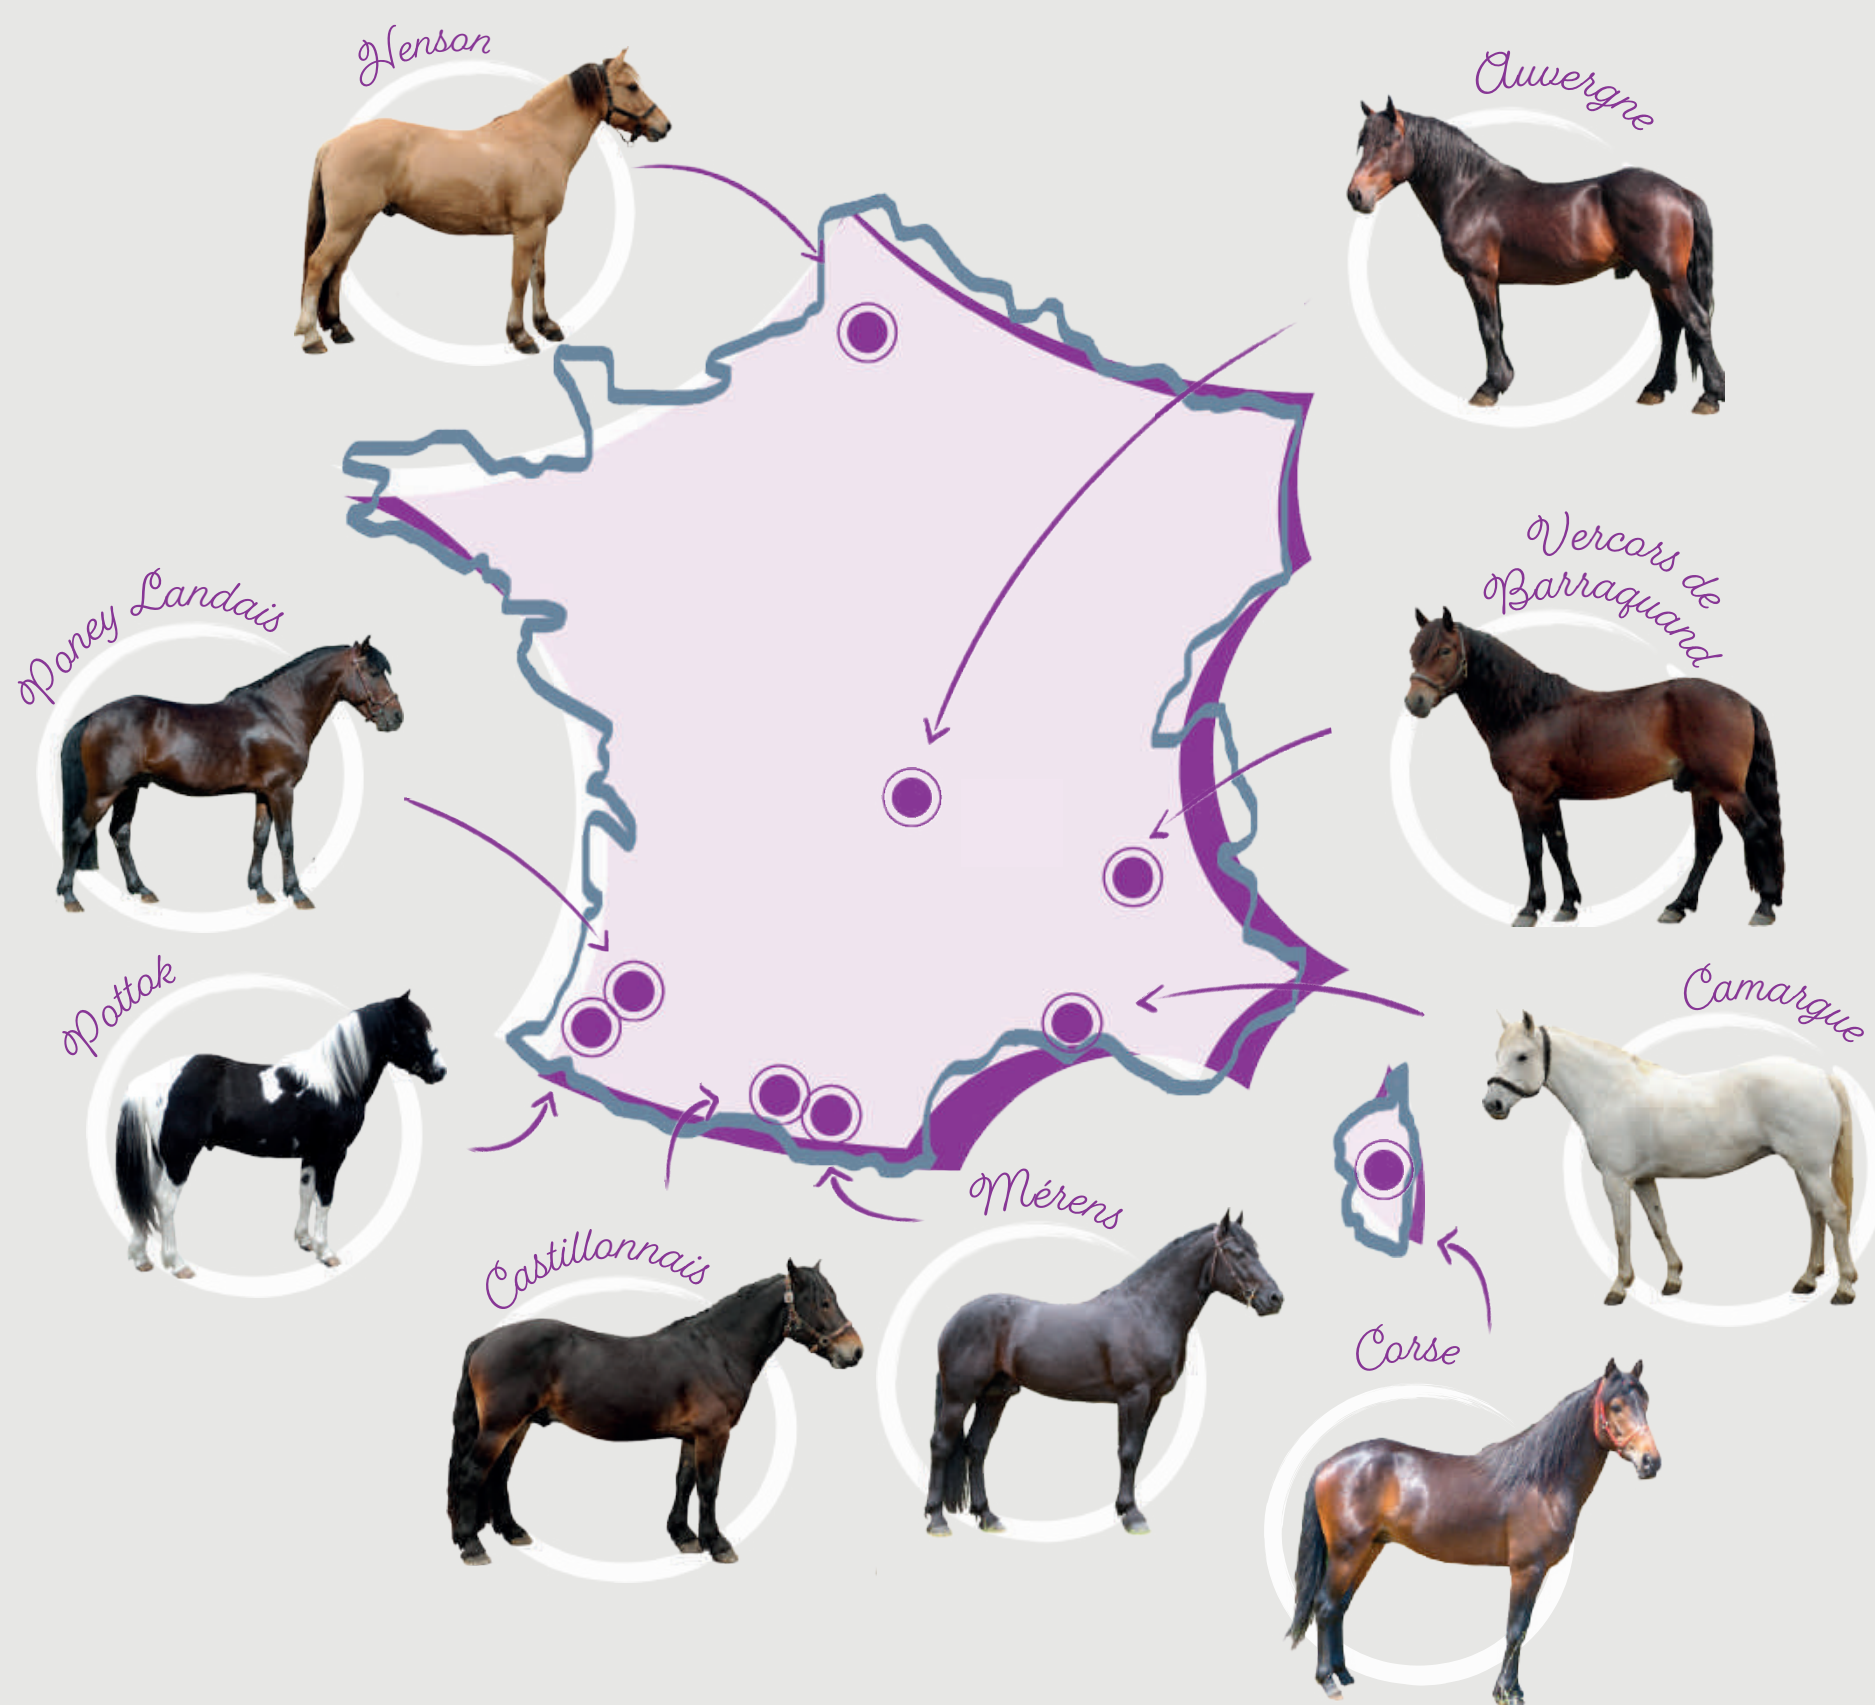

les races D'ÂNES ET MULETS

On retrouve aujourd'hui les ânes dans de nombreuses utilisations modernes. Que cela soit du côté du loisir avec la randonnée et l'attelage, du côté du travail avec le maraîchage ou encore la collecte des déchets, les ânes et mulets ont aujourd'hui retrouvé une véritable place dans la société.

les races de CHEVAUX DE TERRITOIRE

Partenaires aux modèles et aptitudes variés, ces chevaux et poneys sont issus d'élevages bien ancrés à leurs territoires respectifs. On les retrouve aussi bien au travail que dans l'enseignement et en compétition ou encore dans le tourisme et les loisirs.

les races de CHEVAUX DE TRAIT

En France, un équidé sur quatre qui naît est un Cheval de Trait.
On les retrouve sur tout le territoire français, en plus grand nombre dans les zones agricoles et/ou montagneuses.
Ils sont aussi bien utilisés pour les travaux agricoles que pour les loisirs.