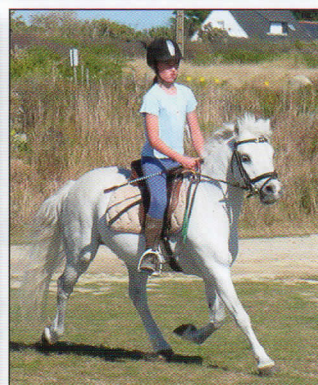

La fédération bretonne des éleveurs et utilisateurs de poneys et petits chevaux, partenaire de la Région Bretagne et de l'Institut Français du Cheval et de l'Équitation, regroupe et rassemble les professionnels de l'élevage, à titre principal ou secondaire, tous ceux qui sont en devenir d'installation, dans leur diversité. Bien structurée elle gère l'élevage, le sport, le loisir.

Elle possède les compétences reconnues, d'organisation des concours, du jugement des épreuves et concours d'élevage, de loisir (épreuves qualificatives et finales). La fédération dispose des infrastructures prestigieuses des haras nationaux d'Hennebont et Lamballe et de la vitrine régionale de la Prévalaye à Rennes.

Elle assure la promotion et les actions de commercialisation sur des événements majeurs, de niveau national en partenariat avec le Conseil des Equidés de Bretagne, dont elle est membre. Elle s'ouvre à l'international. Son équipe élargie, dynamique, représente l'ensemble des segments de la production, toutes races confondues et origine constatée : sport, compétition, loisir. Elle labellise la production bretonne.

Renseignements

F B E U P

Kerourio

56400 BREC'H

☎ 06 73 94 21 80

E-mail : bretagne-poney@sfr.fr