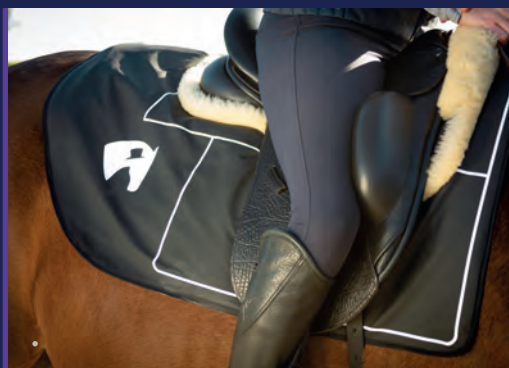

LE NOUVEL ÉCUYER

—
SCIENCE FOR RIDING

Solutions et technologies dédiées à la performance du couple cheval/cavalier

SCIENCE FOR RIDING

LE NOUVEL ÉCUYER

Le Nouvel Écuyer se met au service du sport et du bien-être en développant des solutions et technologies pour mieux comprendre les interactions du couple cheval / cavalier.

C'est dans ce contexte que nous avons développé le tapis capteur de pression nouvelle génération et son application dédiée.

Visualisez les répartitions de pression sur le dos du cheval, adaptez le matériel et corrigez la posture du cavalier !

Le tapis capteur de pression nouvelle génération c'est tout d'abord un tapis pensé pour l'équitation et la pratique terrain :

- ⊕ 576 capteurs
- ⊕ découpe anatomique
- ⊕ tapis souple et fin
- ⊕ couverture optimale du matériel : le tapis descend jusqu'aux bords des quartiers de la selle
- ⊕ résistant à l'eau, la poussière, les poils