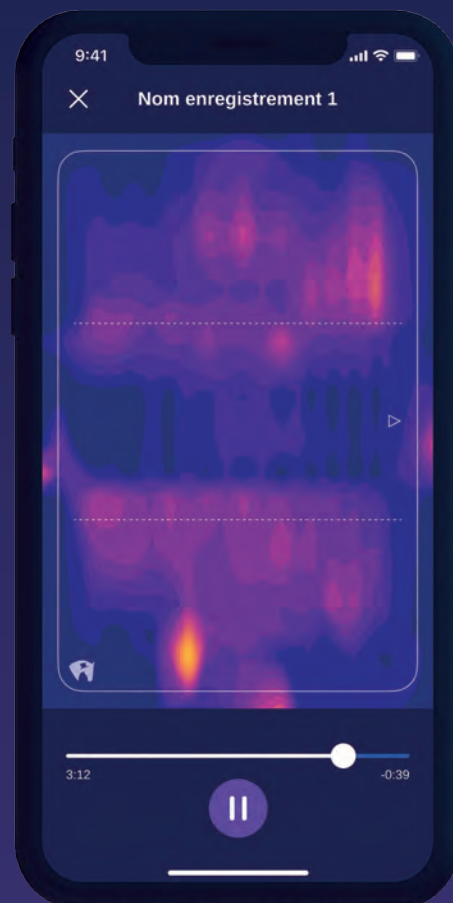

Le tapis capteur de pression nouvelle génération c'est tout d'abord un tapis pensé pour l'équitation et la pratique terrain :

- ⊕ 576 capteurs
- ⊕ découpe anatomique
- ⊕ tapis souple et fin
- ⊕ couverture optimale du matériel : le tapis descend jusqu'aux bords des quartiers de la selle
- ⊕ résistant à l'eau, la poussière, les poils

Une partie électronique embarquée performante :

- ⊕ boîtier électronique intégré, détachable pour le chargement
- ⊕ électronique miniaturisée au maximum
- ⊕ portée de 20 mètres minimum
- ⊕ indicateur de batterie
- ⊕ 8 heures d'utilisation continues

Une application mobile et web dédiée :

- ⊕ Visualisez les résultats en direct sur votre mobile/tablette
- ⊕ Les données sont enregistrées et visibles à tout moment
- ⊕ Gérez facilement les caractéristiques de vos clients (cavaliers, chevaux et leur matériel)
- ⊕ Un compte rendu est généré automatiquement pour faciliter l'après rendez-vous
- ⊕ De nombreux indicateurs et analyses sont disponibles pour chaque session et vous aident dans vos analyses

- ✓ Appuyez vous sur un outil performant et factuel pour valider vos observations
- ✓ Gagnez du temps en rendez-vous et en traitement de données
- ✓ Centralisez vos informations et celles de vos clients
- ✓ Partagez vos commentaires et conclusions de façon rapide et claire
- ✓ Validez vos ventes à l'aide d'un outil performant
- ✓ Expliquez vos analyses et établissez une relation de confiance avec vos clients