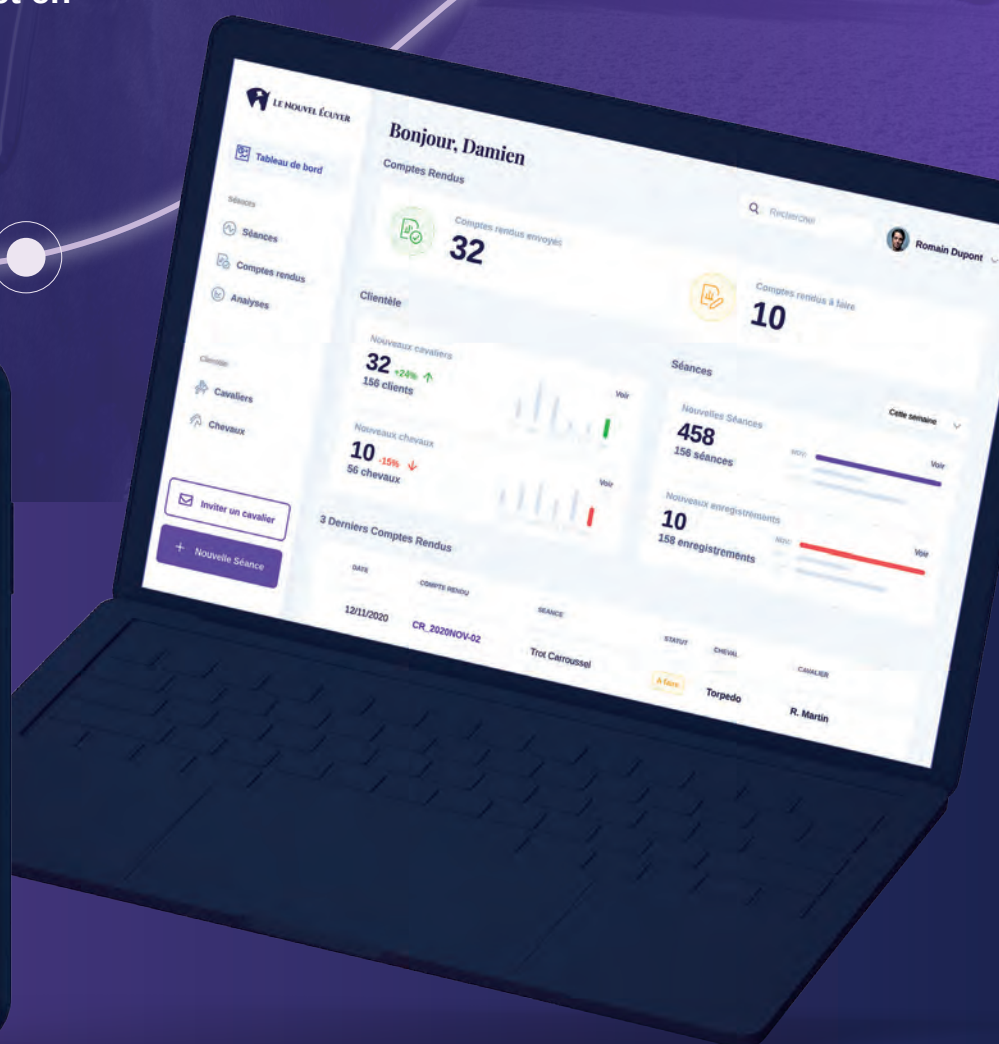

Découvrez l'application mobile et web en version gratuite et choisissez le niveau de fonctionnalités selon vos besoins.

Le tapis capteur de pression nouvelle génération est disponible à la vente et en location.

LE NOUVEL ÉCUYER

Infos et tarifs :
lenouvelecuyer.com

contact@lenouvelecuyer.com