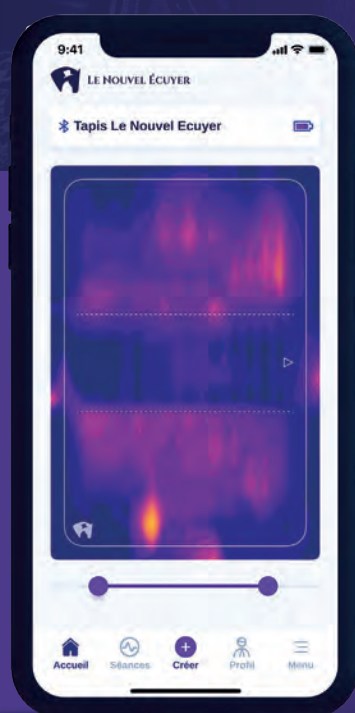

Découvrez l'application mobile et web en version gratuite et choisissez le niveau de fonctionnalités selon vos besoins.

Le tapis capteur de pression nouvelle génération est disponible à la vente et en location.

LE NOUVEL ÉCUYER

Infos et tarifs :
lenouvelecuyer.com

contact@lenouvelecuyer.com