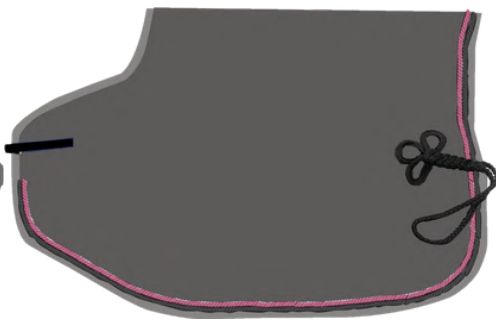

Tapis de selle gris souris bord marine, orné d'un point sellier blanc et marine

<https://www.equidees.com/tapis-de-selle/32253-tapis-de-selle-gris-souris-et-marine.html>

Tapis de selle gris souris bord marine, orné d'une tresse gris souris et d'une cordelette marine

<https://www.equidees.com/bonnets/32249-bonnet-gris-anthracite-bleu-roi-blanc.html>

QUELQUES IDÉES DE PERSONNALISATION...

Tapis gris souris, bord gris anthracite, galon rose fuchsia et cordelette argent torsadé

Tapis noir, bord bleu chiné, picots or

Personnalisez le votre : <https://www.equidees.com/tapis>

Bonnet gris anthracite, galon fuchsia et cordelette argent torsadé

Couvre reins gris anthracite, bord gris souris, cordelette noire et cordelette fuchsia