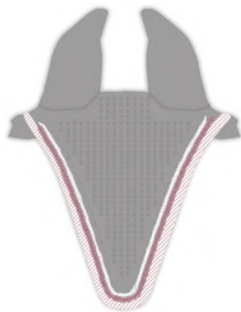

<https://www.equidees.com/tapis-de-selle/32273-tapis-de-selle-vieux-rose-bleu-nuit-et-argent.html>

Tapis de selle bordeaux bord marine, orné d'une cordelette argent métal et d'une cordelette blanche

<https://www.equidees.com/tapis-de-selle/34303-tapis-de-selle-bordeaux-marine-et-argent.html>

<https://www.equidees.com/couvre-reins/32572-couvre-reins-cob-marine-et-moutarde.html>

Couvre reins softshell marine et vieux rose, tresse blanche et tresse de queue marine. Taille FULL

<https://www.equidees.com/couvre-reins/32682-couvre-reins-full-marine-et-vieux-rose.html>

Couvre reins softshell noir et grenat, cordelette métal argent. Tresse de queue noire. Taille FULL

<https://www.equidees.com/couvre-reins/32694-couvre-reins-full-noir-et-grenat.html>

QUELQUES IDÉES DE PERSONNALISATION...

Tapis vieux rose, bord gris chiné
galon vieux rose et cordelette fine
argent torsadé

Tapis corail bord bleu nuit,
cordelette fine argent torsadé, cuir
verniss marine

Personnalisez le votre : <https://www.equidees.com/tapis>