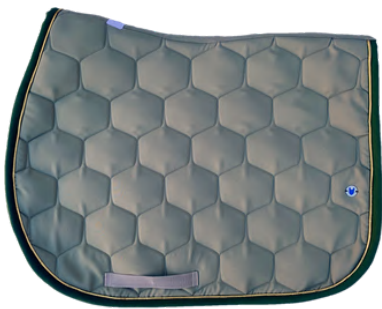

Un indispensable de la garde robe de votre cheval!

Tapis vert sapin foncé bord noir, orné d'un biais en vichy vert et blanc et d'une cordelette argent métallique

<https://www.equidees.com/tapis-de-selle/27026-tapis-de-selle-vert-sapin-noir.html>

Sublime tapis vert tilleul, bord taupe orné d'un cuir cuivre

<https://www.equidees.com/tapis-de-selle/25856-tapis-tilleul-taupe.html>

Tapis de selle tilleul bord taupe, galon pompon noir et cordelette argent métal

<https://www.equidees.com/tapis-de-selle/29988-tapis-de-selle-tilleul-et-taupe.html>

Tapis de selle vert tilleul bord noir, ruban noir triangle cuivre

<https://www.equidees.com/tapis-de-selle/29984-tapis-de-selle-tilleul-et-noir.html>