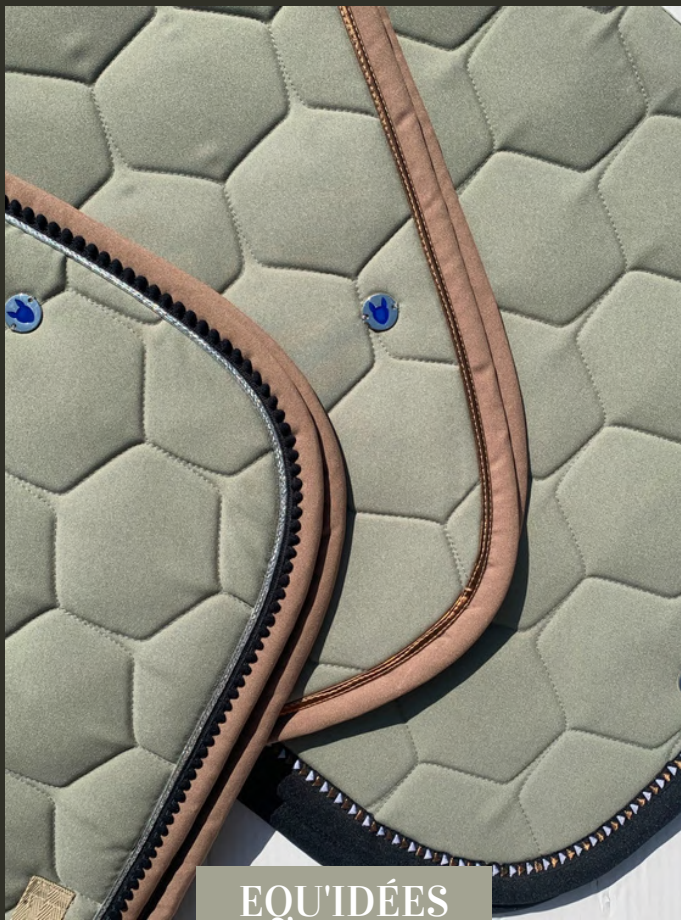

LES VERTS

EQU'IDÉES

RETROUVEZ TOUS NOS CAMAÏEUX DE VERTS

Tapis vert d'eau, bord noir orné
d'une cordelette tressée noir et
argent

<https://www.equidees.com/tapis-de-selle/30073-tapis-de-selle-vert-d-eau-noir.html>

Tapis vert d'eau bord marine orné
d'un joli ruban zig-zag argent.

<https://www.equidees.com/tapis-de-selle/30124-tapis-de-selle-vert-d-eau-marine-argent.html>

Sublime tapis vert d'eau, bord
marine orné d'un cuir argent

Tapis de selle vert sapin clair bord noir, orné de paillettes noires

<https://www.equidees.com/tapis-de-selle/32271-tapis-de-selle-sapin-et-noir.html>

Tapis de selle vert sapin bord blanc, tresse noire et biais vichy vert et blanc

Un indispensable de la garde robe de votre cheval!

Tapis vert sapin foncé bord noir, orné d'un biais en vichy vert et blanc et d'une cordelette argent métallique

<https://www.equidees.com/tapis-de-selle/27026-tapis-de-selle-vert-sapin-noir.html>