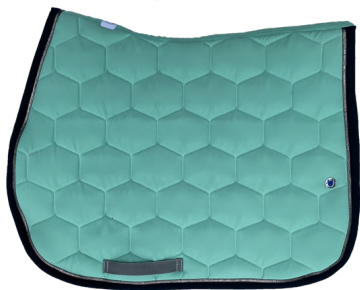

LES VERTS

EQU'IDÉES

RETROUVEZ TOUS NOS CAMAÏEUX DE VERTS

Tapis vert d'eau, bord noir orné
d'une cordelette tressée noir et
argent

<https://www.equidees.com/tapis-de-selle/30073-tapis-de-selle-vert-d-eau-noir.html>

Tapis vert d'eau bord marine orné
d'un joli ruban zig-zag argent.

<https://www.equidees.com/tapis-de-selle/30124-tapis-de-selle-vert-d-eau-marine-argent.html>

Sublime tapis vert d'eau, bord
marine orné d'un cuir argent

<https://www.equidees.com/tapis-de-selle/30147-tapis-de-selle-vert-d-eau-marine.html>

Sublime tapis vert d'eau, bord bleu
canard orné d'un cuir bistro argent

<https://www.equidees.com/tapis-de-selle/32742-tapis-de-selle-vert-d-eau-et-bleu-canard.html>

Tapis de selle vert sapin clair bord noir, orné de paillettes noires

<https://www.equidees.com/tapis-de-selle/32271-tapis-de-selle-sapin-et-noir.html>

Tapis de selle vert sapin bord blanc, tresse noire et biais vichy vert et blanc