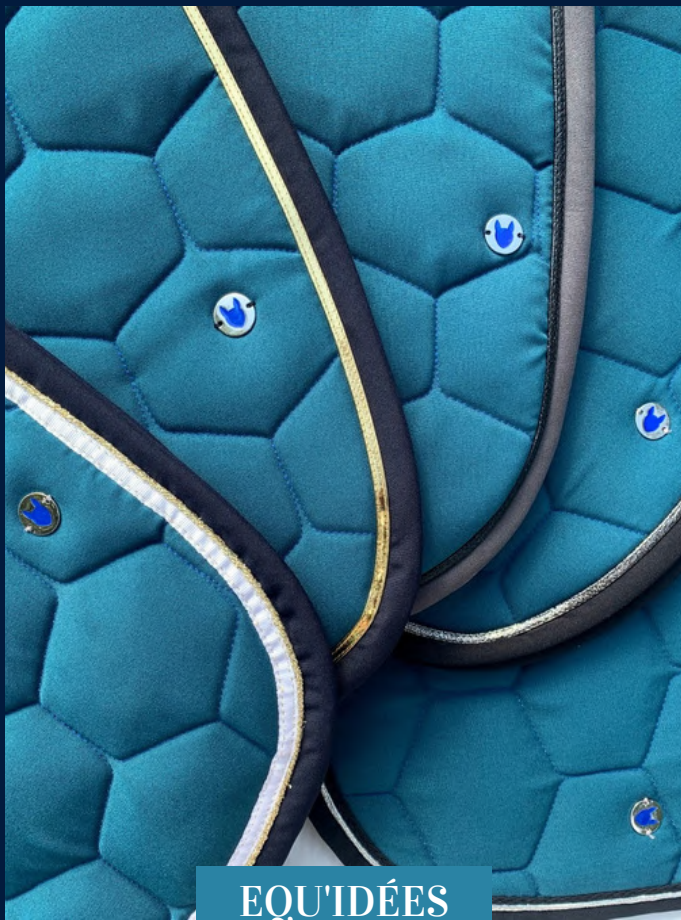

LES BLEUS

EQU'IDÉES

RETROUVEZ TOUS NOS CAMAÏEUX DE BLEUS

Tapis bleu canard bordé de marine et agrémenté d'un point sellier blanc/or et d'une fine cordelette or

<https://www.equidees.com/tapis-de-selle/26088-tapis-bleu-canard-marine-or.html>

Tapis bleu canard bordé de noir et orné d'un cuir argent.

<https://www.equidees.com/tapis-de-selle/26993-tapis-de-selle-bleu-canard-noir.html>

Tapis bleu canard bordé de gris anthracite et réhaussé d'un cuir argenté, simplicité et élégance!

<https://www.equidees.com/tapis-de-selle/26994-tapis-bleu-canard-gris-anthracite.html>

Tapis de selle Bleu canard bord Marine, orné d'un cuir doré

<https://www.equidees.com/tapis-de-selle/32258-tapis-de-selle-bleu-canard-marine-or.html>

Magnifique tapis de selle bleu chiné bord marine, orné d'un cuir cuivre

<https://www.equidees.com/tapis-de-selle/32254-tapis-de-selle-marine-chine-et-cuivre.html>

Tapis de selle bleu horizon bord noir, orné d'une cordelette argent métal et de dentelle noire