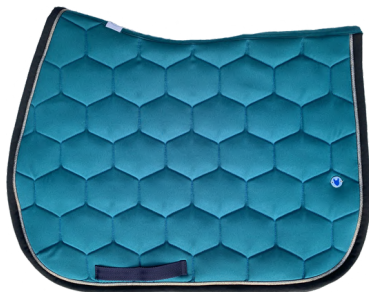

LES BLEUS

EQU'IDÉES

RETROUVEZ TOUS NOS CAMAÏEUX DE BLEUS

Tapis bleu canard bordé de marine et agrémenté d'un point sellier blanc/or et d'une fine cordelette or

<https://www.equidees.com/tapis-de-selle/26088-tapis-bleu-canard-marine-or.html>

Tapis bleu canard bordé de noir et orné d'un cuir argent.

<https://www.equidees.com/tapis-de-selle/26993-tapis-de-selle-bleu-canard-noir.html>

Tapis bleu canard bordé de gris anthracite et réhaussé d'un cuir argenté, simplicité et élégance!

<https://www.equidees.com/tapis-de-selle/26994-tapis-bleu-canard-gris-anthracite.html>

Tapis de selle Bleu canard bord Marine, orné d'un cuir doré

<https://www.equidees.com/tapis-de-selle/32258-tapis-de-selle-bleu-canard-marine-or.html>

Magnifique tapis de selle bleu chiné bord marine, orné d'un cuir cuivre

<https://www.equidees.com/tapis-de-selle/32254-tapis-de-selle-marine-chine-et-cuivre.html>

Tapis de selle bleu horizon bord noir, orné d'une cordelette argent métal et de dentelle noire