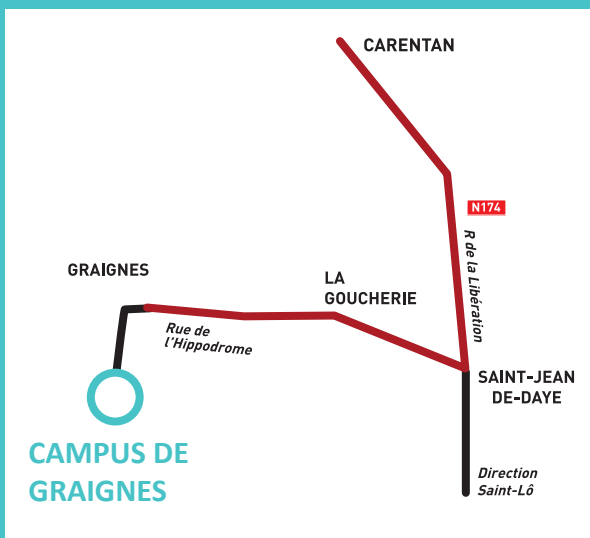

LE CAMPUS DE GRAIGNES

Au coeur du pays du trotteur, à proximité immédiate de l'hippodrome de Graignes, le campus propose des formations de la 4^{ème} jusqu'au BAC dans le domaine des courses de trot. Grâce à l'apprentissage il est possible de mêler au quotidien études et passion pour les chevaux. Des formations pour adultes sont également régulièrement organisées.

LA COURSE AUX LIKES EST LANCÉE

 facebook.com/AFASEC

 instagram.com/ecoleafasec

 youtube.com/EcoleAFASEC

 [@EcoleAFASEC](https://twitter.com/EcoleAFASEC)

UNE FORMATION CONCRÈTE, DES MÉTIERS DE PASSION

- Des métiers avec des chevaux d'exception dans un environnement proche de la nature.
- Une formation en alternance.
- Un placement des élèves et apprentis chez l'un de nos entraîneurs partenaires.
- L'obtention de diplômes d'État.
- Possibilité d'une licence de monte en courses avec des avantages (remise de poids ou de distances).
- L'accès à des métiers de passion : cavalier d'entraînement, lad-driver, jockey ou driver, garçon de voyage, premier garçon, assistant entraîneur, entraîneur.
- **Un secteur en plein emploi qui recrute.**