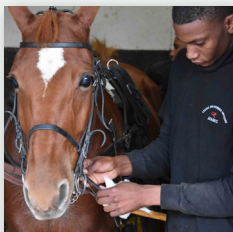

UNE OUVERTURE A L'INTERNATIONAL

L'établissement offre la possibilité de réaliser un stage à l'étranger. Elle organise des échanges avec des écoles en Suède, Finlande et Norvège, membres comme lui d'ETSA (European Trotting Schools Association). Le campus prépare aussi au certificat EQUES, passeport pour un emploi partout en Europe.

#MADEINAFASEC

Quelques uns des champions formés à Graignes

Jean-Michel
BAZIRE

Franck
NIVARD

Matthieu
ABRIVARD

UNE FORMATION PROFESSIONNELLE

ET DES ÉQUIPEMENTS INNOVANTS

- écurie d'application
- accès à la piste de l'hippodrome
- simulateur de trot monté et attelé
- formateurs issus du milieu des courses
- salle informatique
- centre de documentation
- salle d'hippologie
- salle de sport
- manège couvert
- courses écoles

En suivant les classes de 4^{ème} et 3^{ème} Cheval, les élèves sont en contact quotidien avec les chevaux et découvrent les métiers liés à leur passion. Passage du Diplôme National du Brevet.

CAPa LAD CAVALIER D'ENTRAÎNEMENT

Formation initiale ou en apprentissage (2 ans)

Le Certificat d'Aptitude Professionnelle agricole : une formation pratique et concrète qui permet à l'élève, après obtention, de commencer sa vie professionnelle dans une écurie d'entraînement de chevaux de courses. L'élève peut également poursuivre ses études en BAC PRO CGEH.