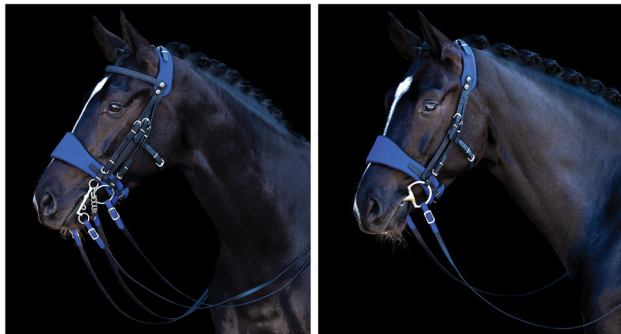

Equimero® est une petite structure fondée en février 2015 en Allemagne par Tina Meier (entraîneur) et Saskia Rohn (thérapeute équestre). Les deux femmes ont développé et construit tout le matériel d'équitation né de leur passion. Leurs produits de sellerie en biothane sont élaborés de façon artisanale, complètement personnalisables, innovants et de grandes qualités. Equimero®, ceux ne sont pas seulement des propriétaires, des entraîneurs et des thérapeutes en Allemagne, ceux sont aussi des particuliers et professionnels dans toute l'Europe qui leur font confiance. Créez sur notre site web vos pièces dans une large gamme de couleurs pour chaque sangle individuelle, personnalisation par texte, logo et qui seront adaptées à l'anatomie de votre cheval et vos besoins grâce à de nombreux extras!

En France Equimero® est exclusivement représenté par **Cheval Ami**.

[equimero.fr](https://www.equimero.fr)

+33-626-22-1000

chevalami

chevalami