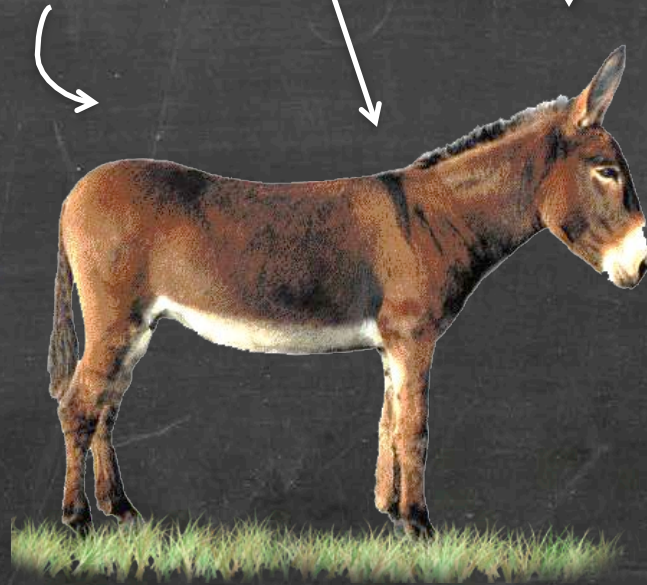

www.franceanes.fr

France ANES
& MULETS

France ANES
& MULETS

L'âne bourbonnais

Histoire de la race

L'âne bourbonnais trouve son origine au cœur de l'Allier, berceau des Ducs de Bourbon, appelé communément Bourbonnais.

Il est identifié pour la première fois au 12ème siècle dans l'église de Meillers, sur une fresque. Depuis, il participe aux

différents travaux agraires auprès des métayers, sur de petits lopins de terre. Dans la vie courante de ces temps anciens, il sert de moyen de transport aussi bien pour les personnes que pour les marchandises.

C'est vers la fin du 19ème siècle que l'on constate la plus grande concentration d'ânes bourbonnais avec 7700 sujets. Le remembrement ainsi que la mécanisation des travaux annoncent son déclin, au risque de le voir disparaître, bien qu'il fut un précurseur du tourisme en faisant visiter Vichy en charrette aux curistes.

Standard

C'est un âne rustique de taille moyenne.

Oreilles grandes et bien droites.

Croix de Saint André.

Robe chocolat, bai ou bai foncé.

Membres solides.

L'élevage aujourd'hui

Une quarantaine d'éleveurs réunis au sein de l'association française de l'âne bourbonnais assurent sa pérennité.