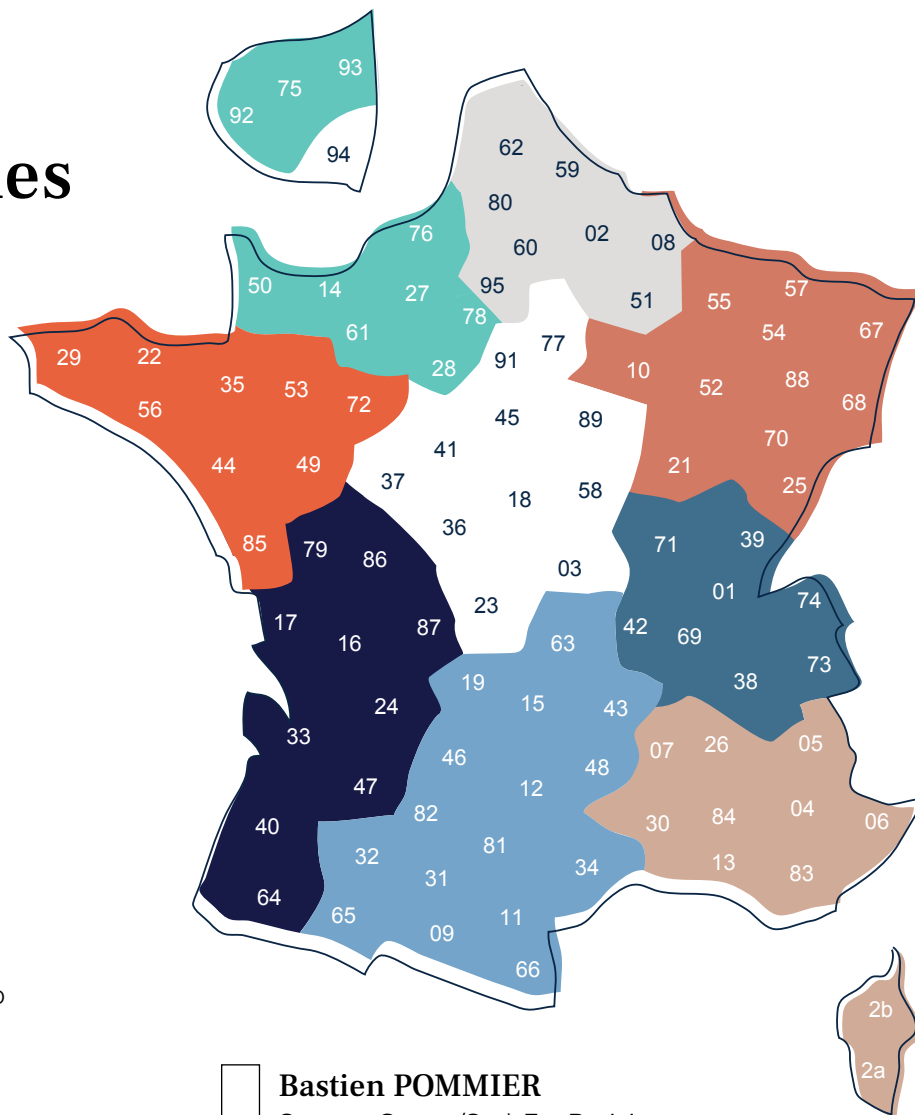

Besoin de Conseils ?

Contactez nos
représentants !

Retrouvez votre expert selles et accessoires Antarès

Anthony BARBIER

Secteur Sud-Ouest

Tel : 06 18 71 17 78

Email : anthony@antares-sellier.com

Pierre-Jean CANN